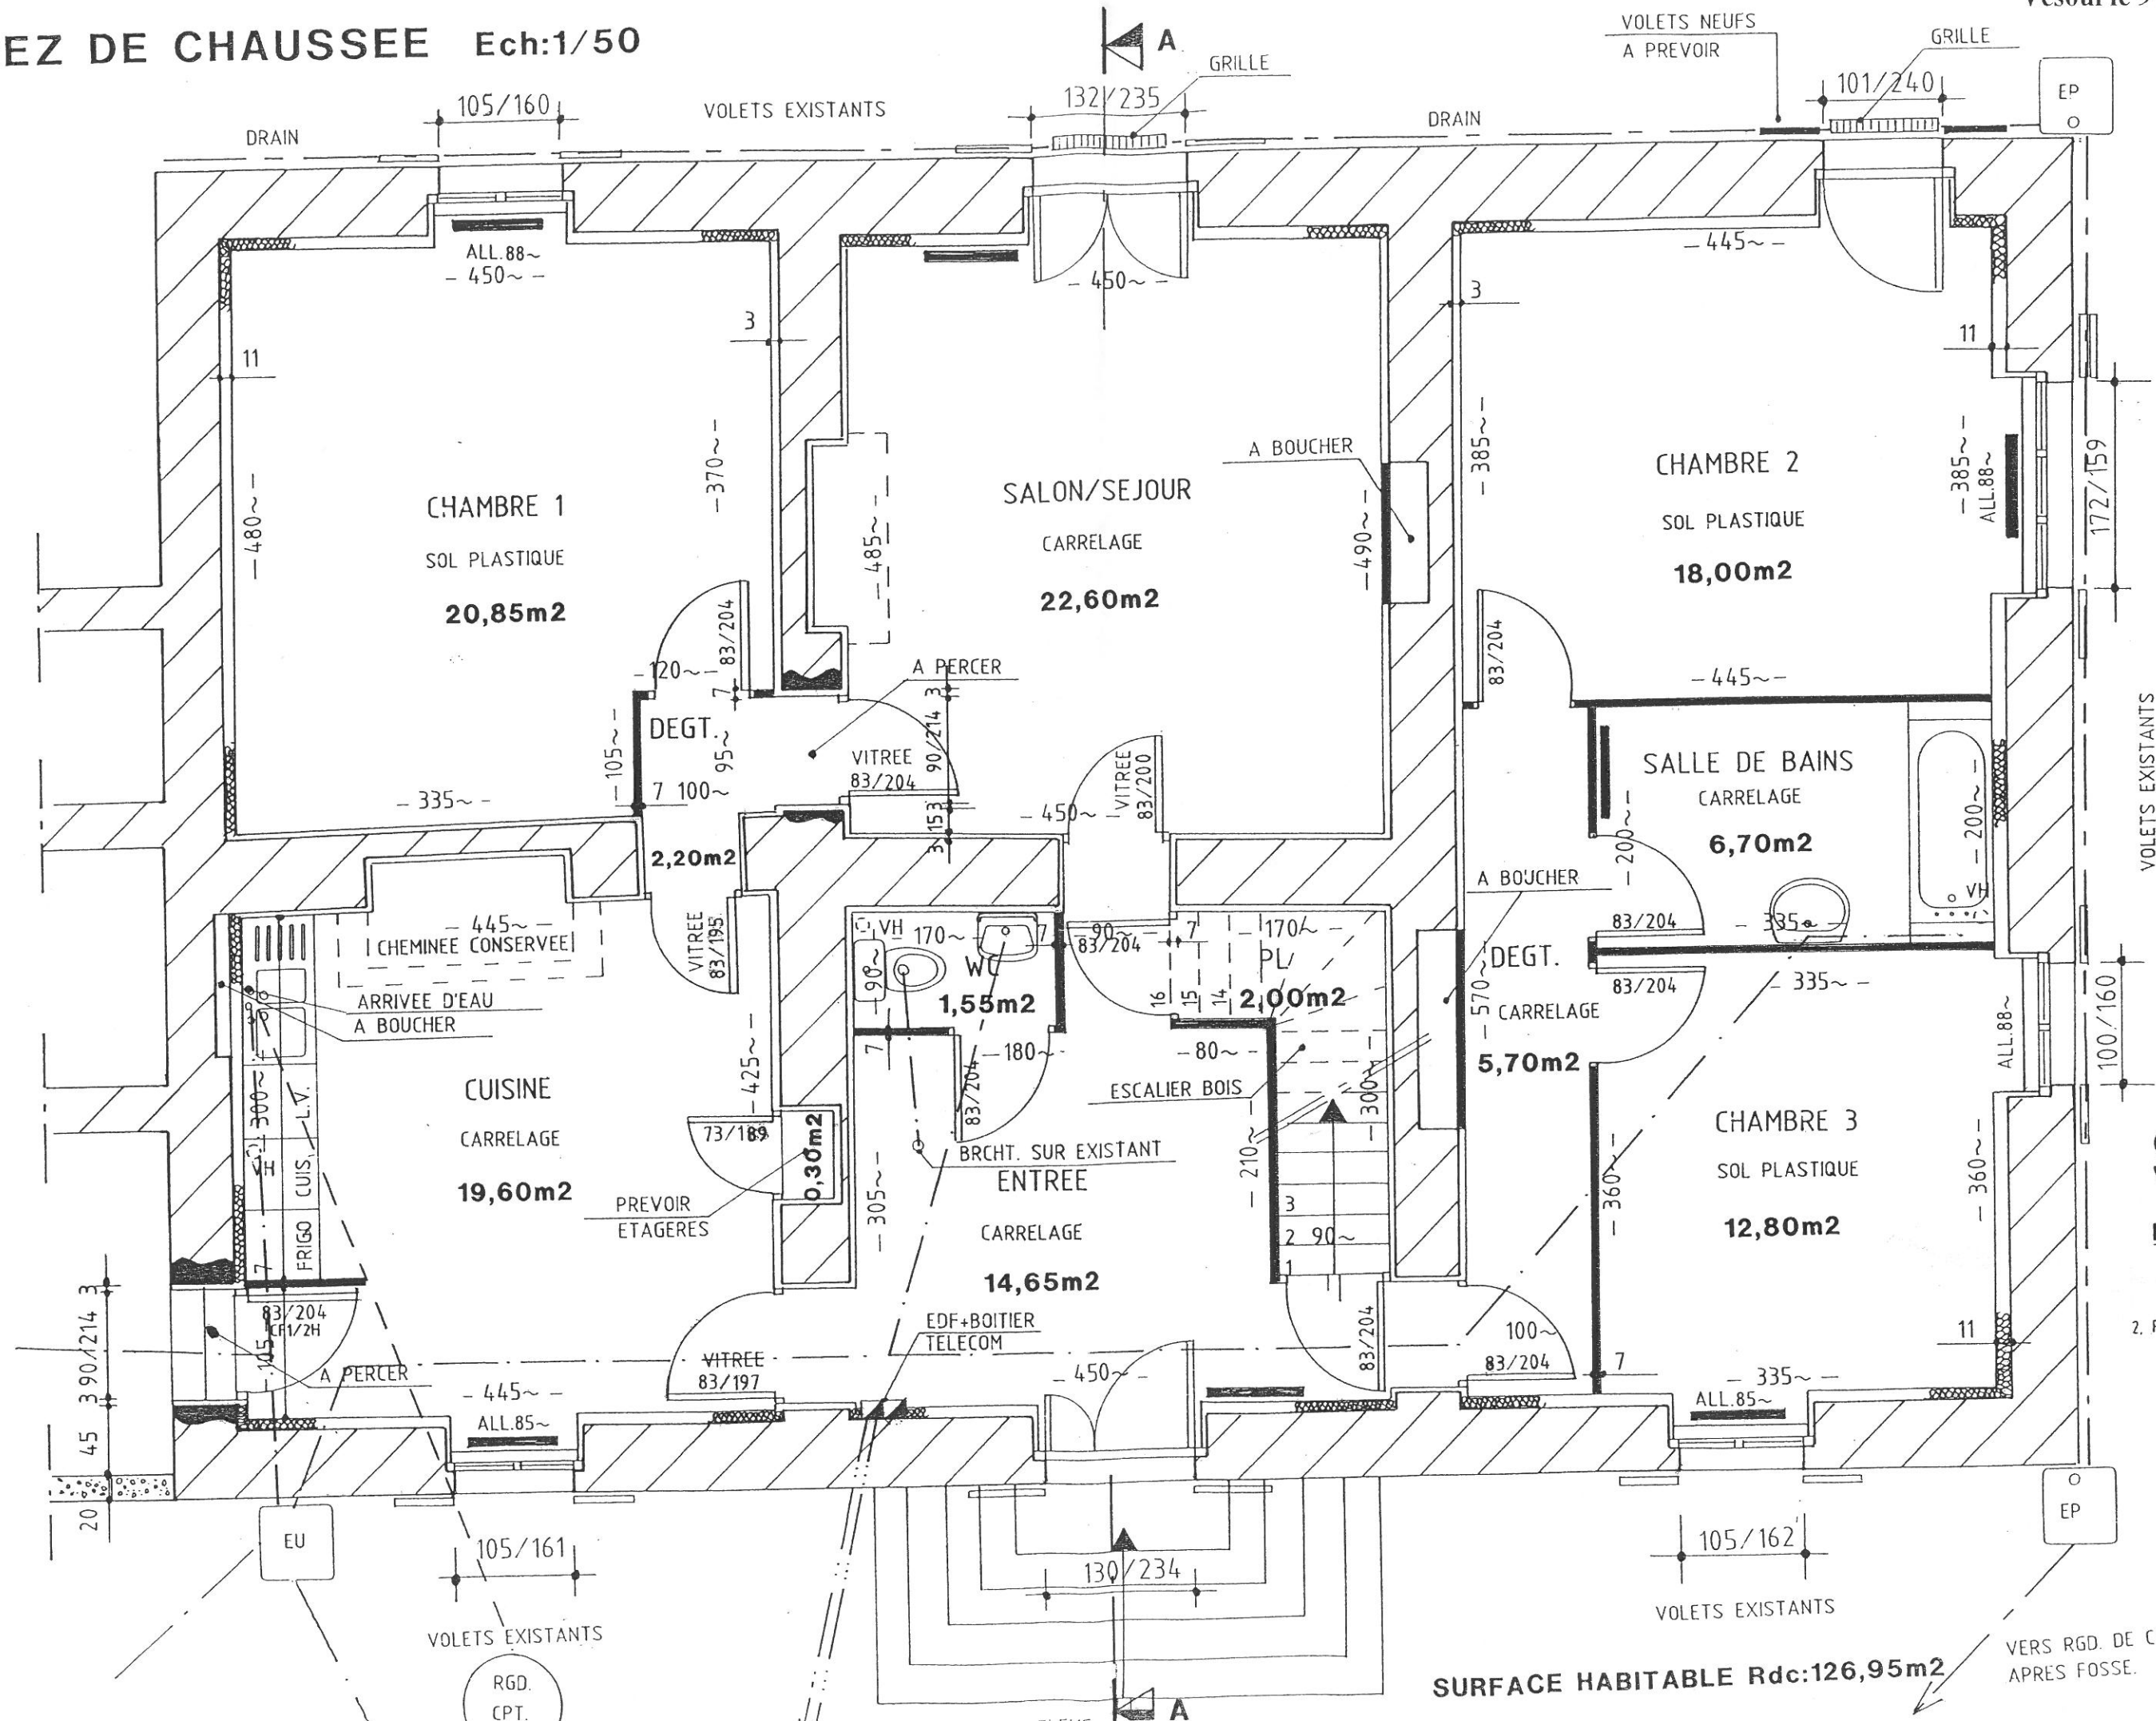

REZ DE CHAUSSEE Ech:1/50

SURFACE HABITABLE Rdc: 126,95m²

SICA
HABITAT RURAL

2, Place du Moulin des Prés
 70000 VESOUL
 TEL: 03.84.76.82.45
 FAX: 03.84.76.59.06
 sicahr@wanadoo.fr

VERS RGD. DE CONTROLE
 APRES FOSSE.